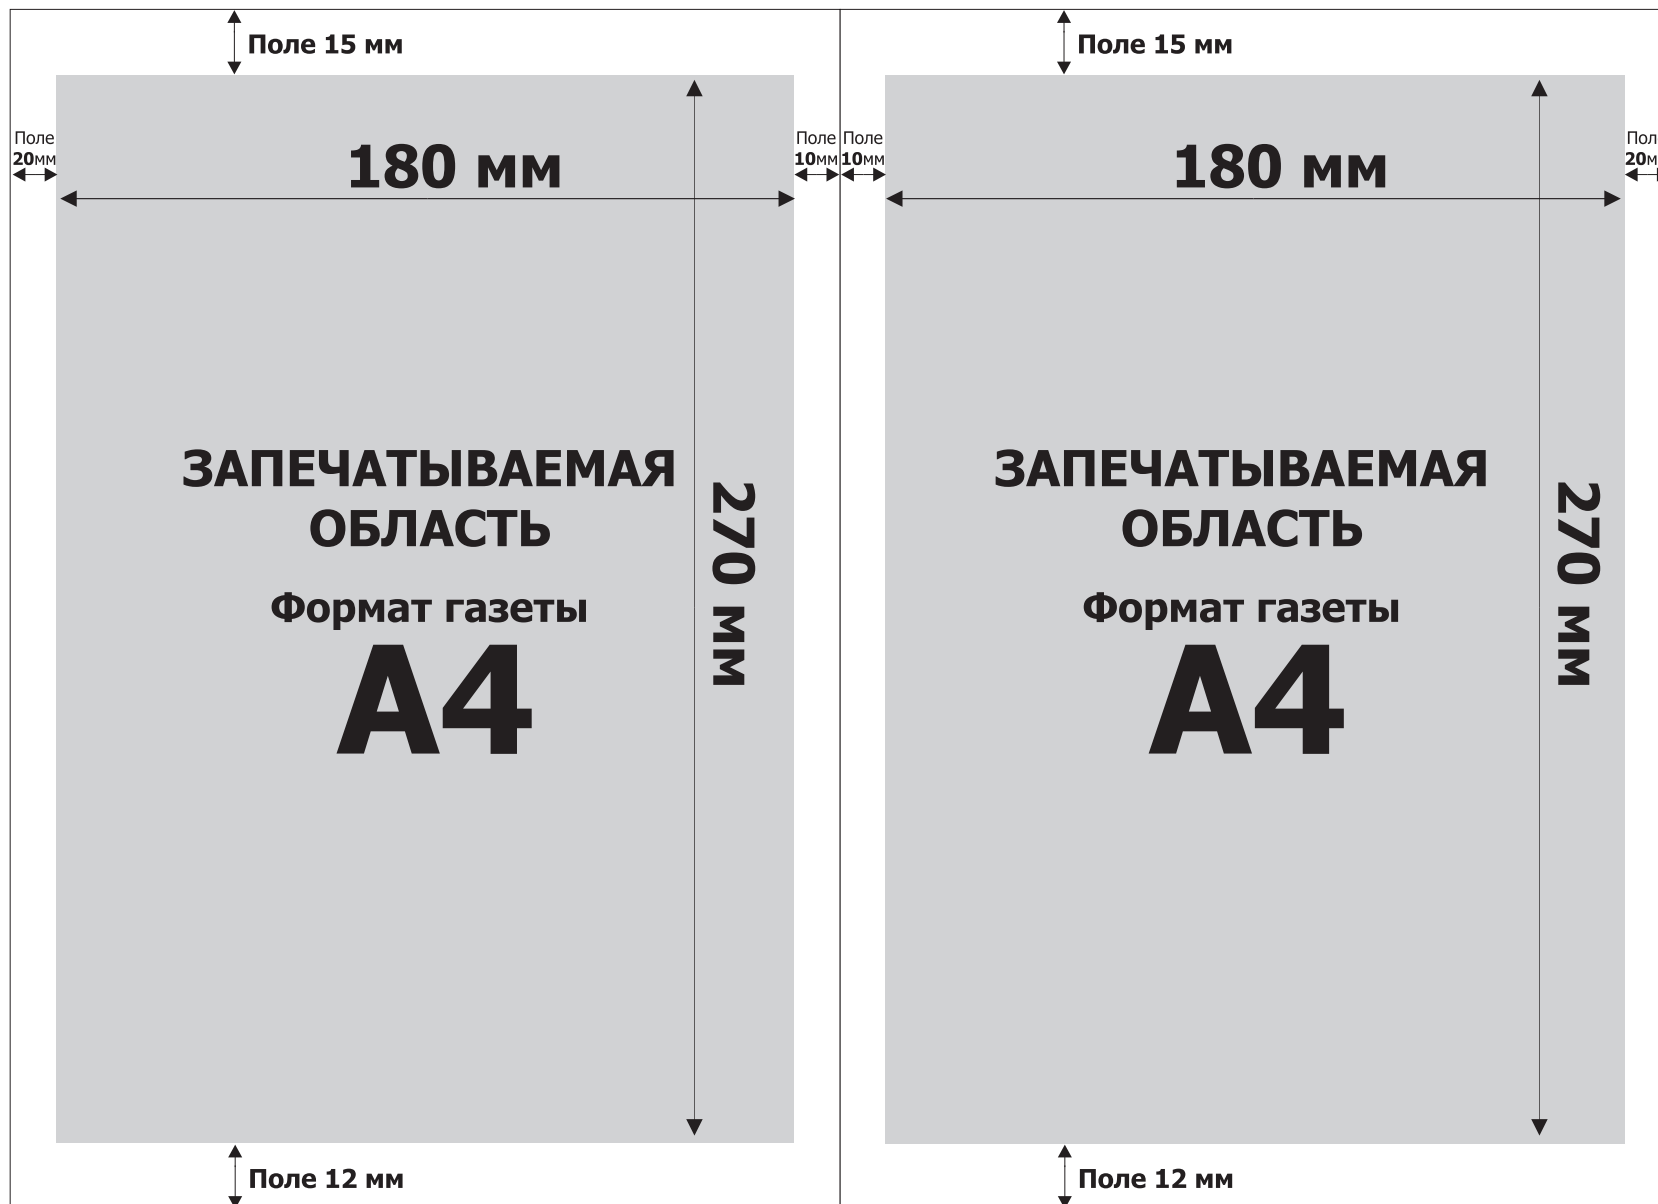

## ФОРМАТ ГАЗЕТЫ — А4

Размеры печатаемой области и полей

**Запечатываемая область на формате А4 — 180x270**

Никакие объекты на полосе не должны выходить за печатаемую область

На макете **НЕ ДОЛЖНО ПРИСУТСТВОВАТЬ** дополнительной информации (метки, подписи, плашки)