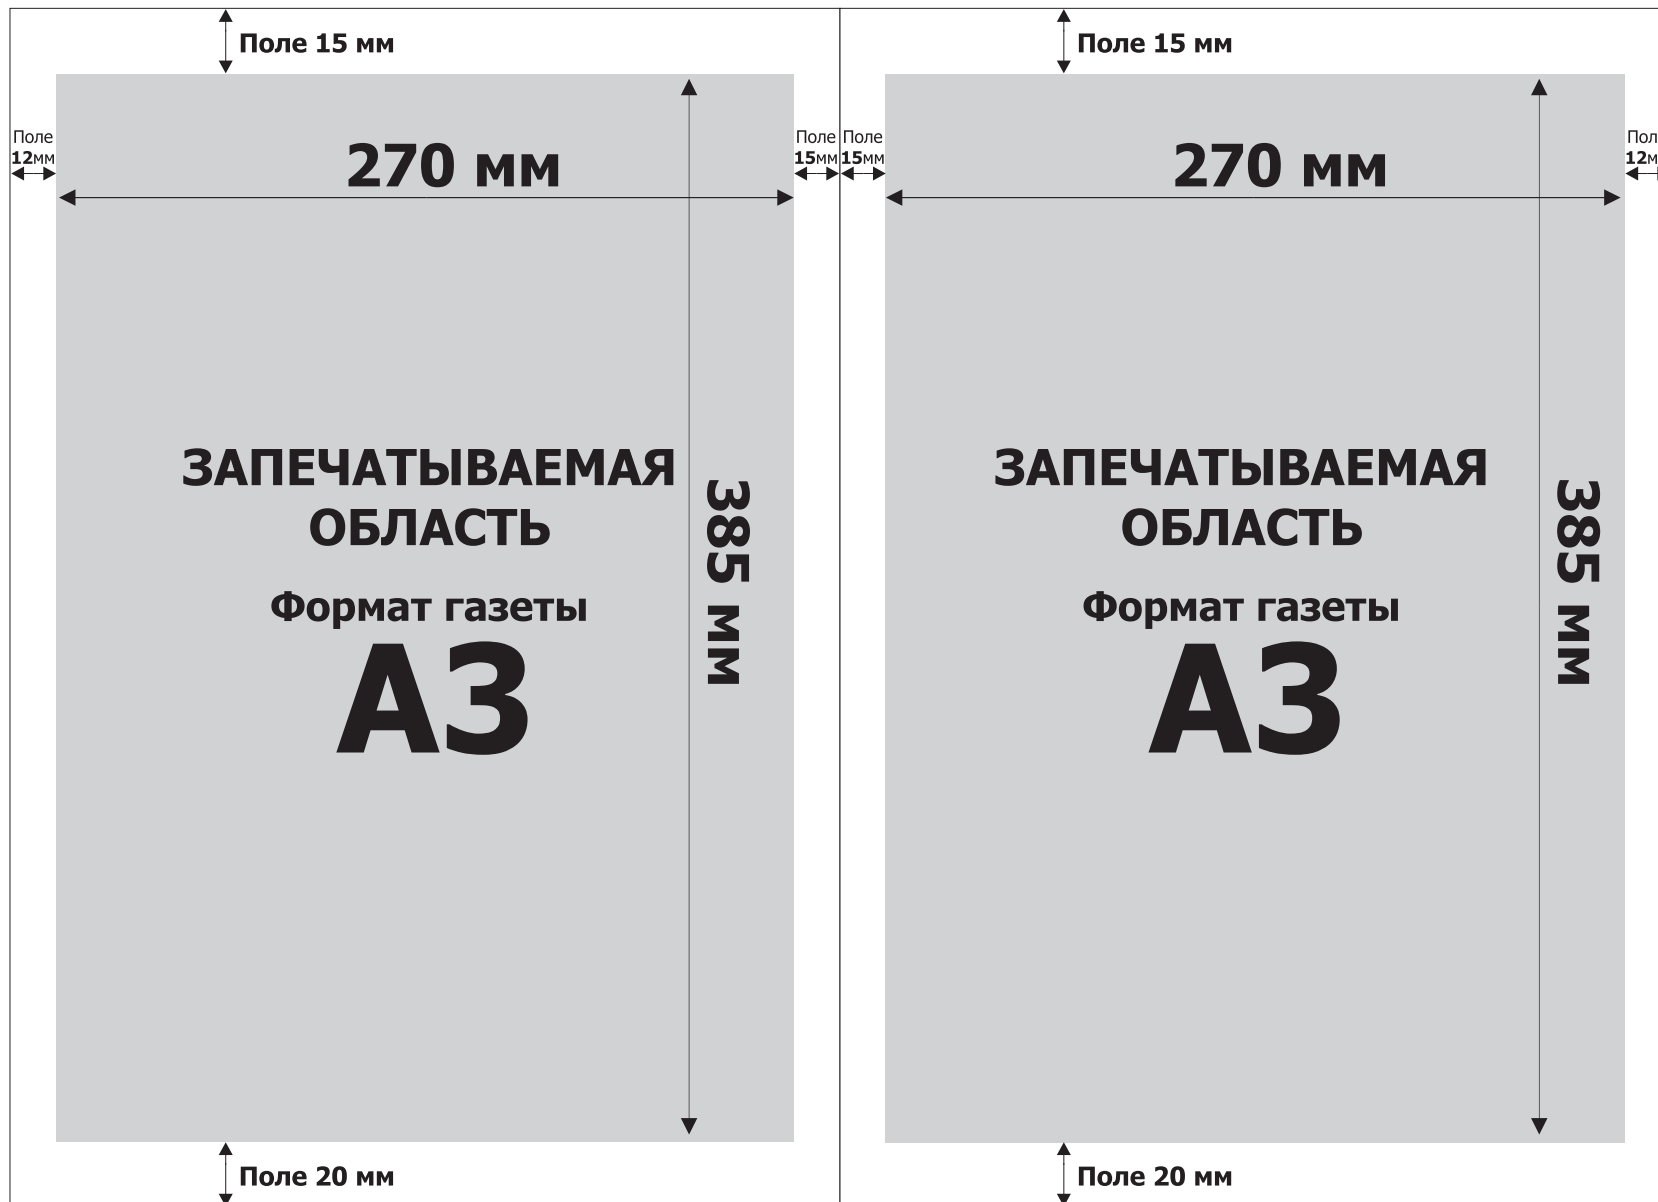

Газетная машина ПОГ-60

ФОРМАТ ГАЗЕТЫ — А3

Размеры печатаемой области и полей

**Запечатываемая область
на формате А3 — 270х385 мм
на формате А2 — 270х570 мм**

Никакие объекты на полосе
не должны выходить
за печатаемую область