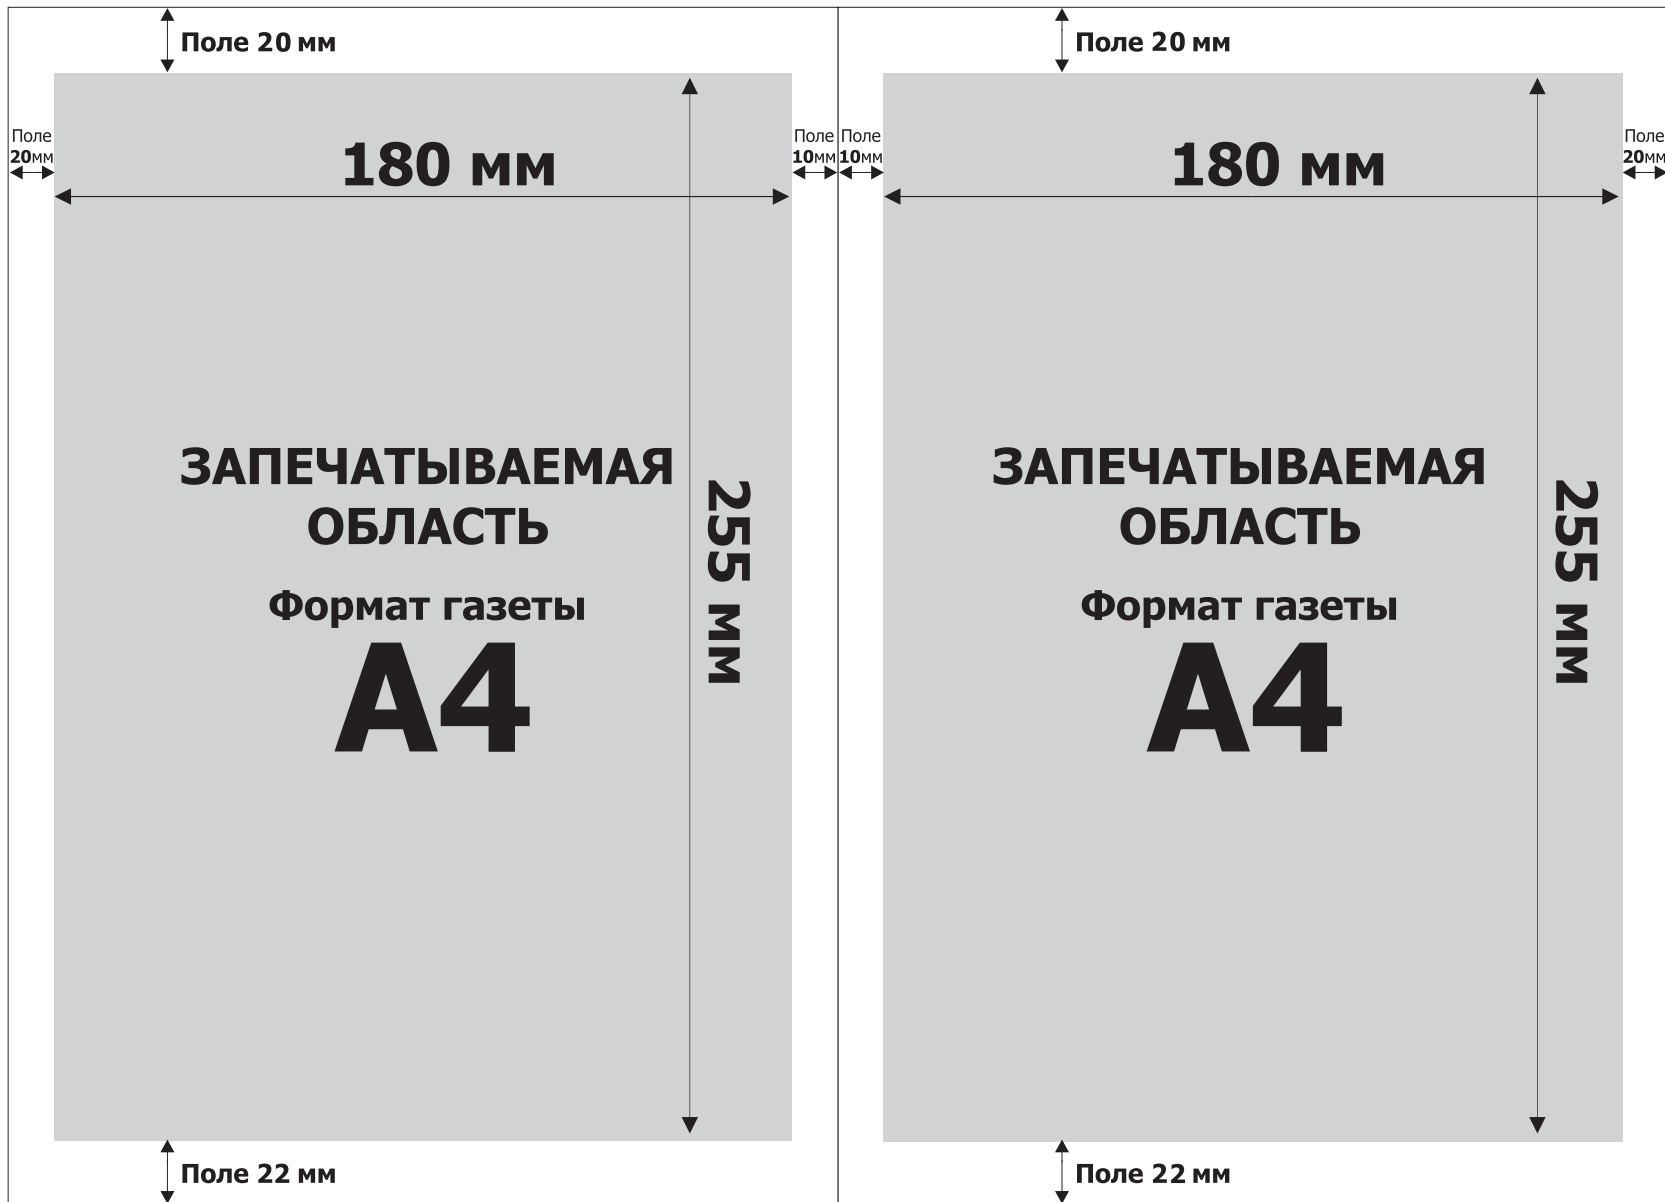

## ФОРМАТ ГАЗЕТЫ — А4

Размеры печатаемой области и полей

**Запечатываемая область на формате А4 — 180x255**

Никакие объекты на полосе не должны выходить за печатаемую область

На макете **НЕ ДОЛЖНО ПРИСУТСТВОВАТЬ** дополнительной информации (метки, подписи, плашки)