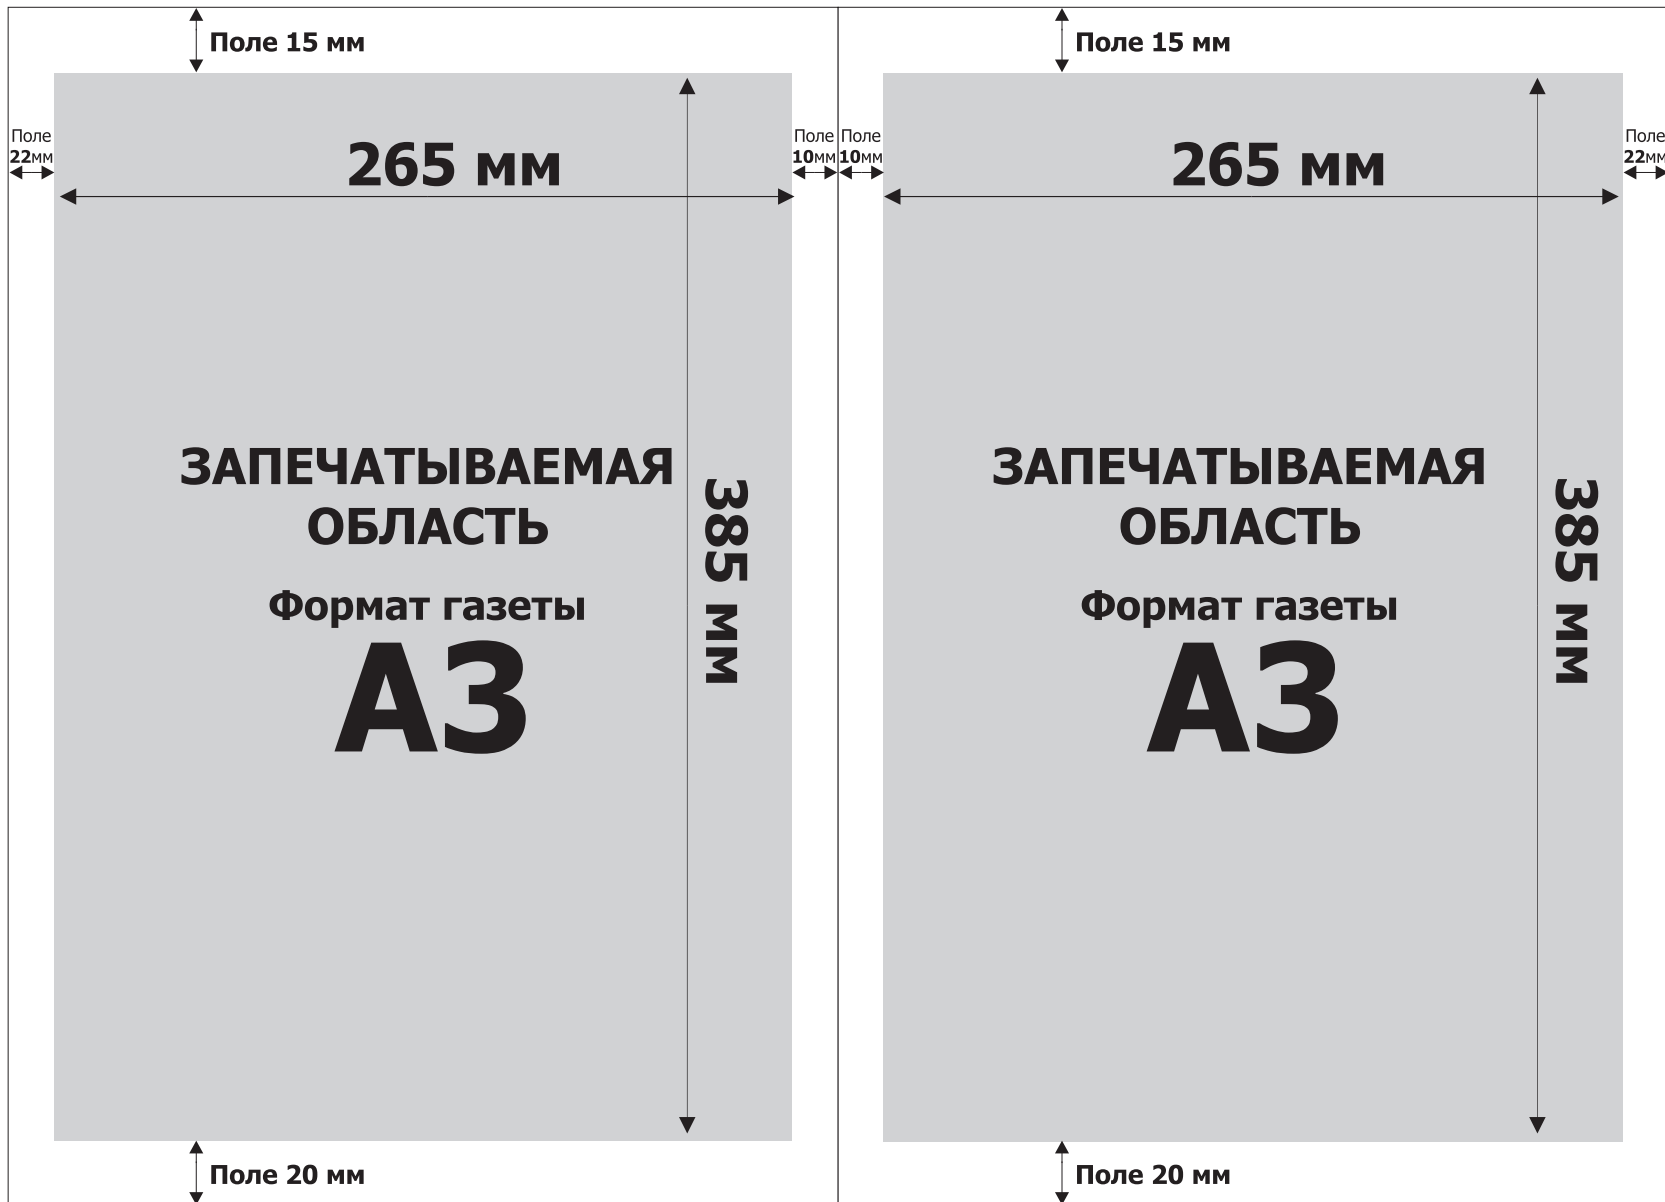

Газетная машина CityLine Express

ФОРМАТ ГАЗЕТЫ — А3

Размеры печатаемой области и полей

**Запечатываемая область
на формате А3 — 265x385 мм
на формате А2 — 385x550 мм**

Никакие объекты на полосе
не должны выходить
за печатаемую область