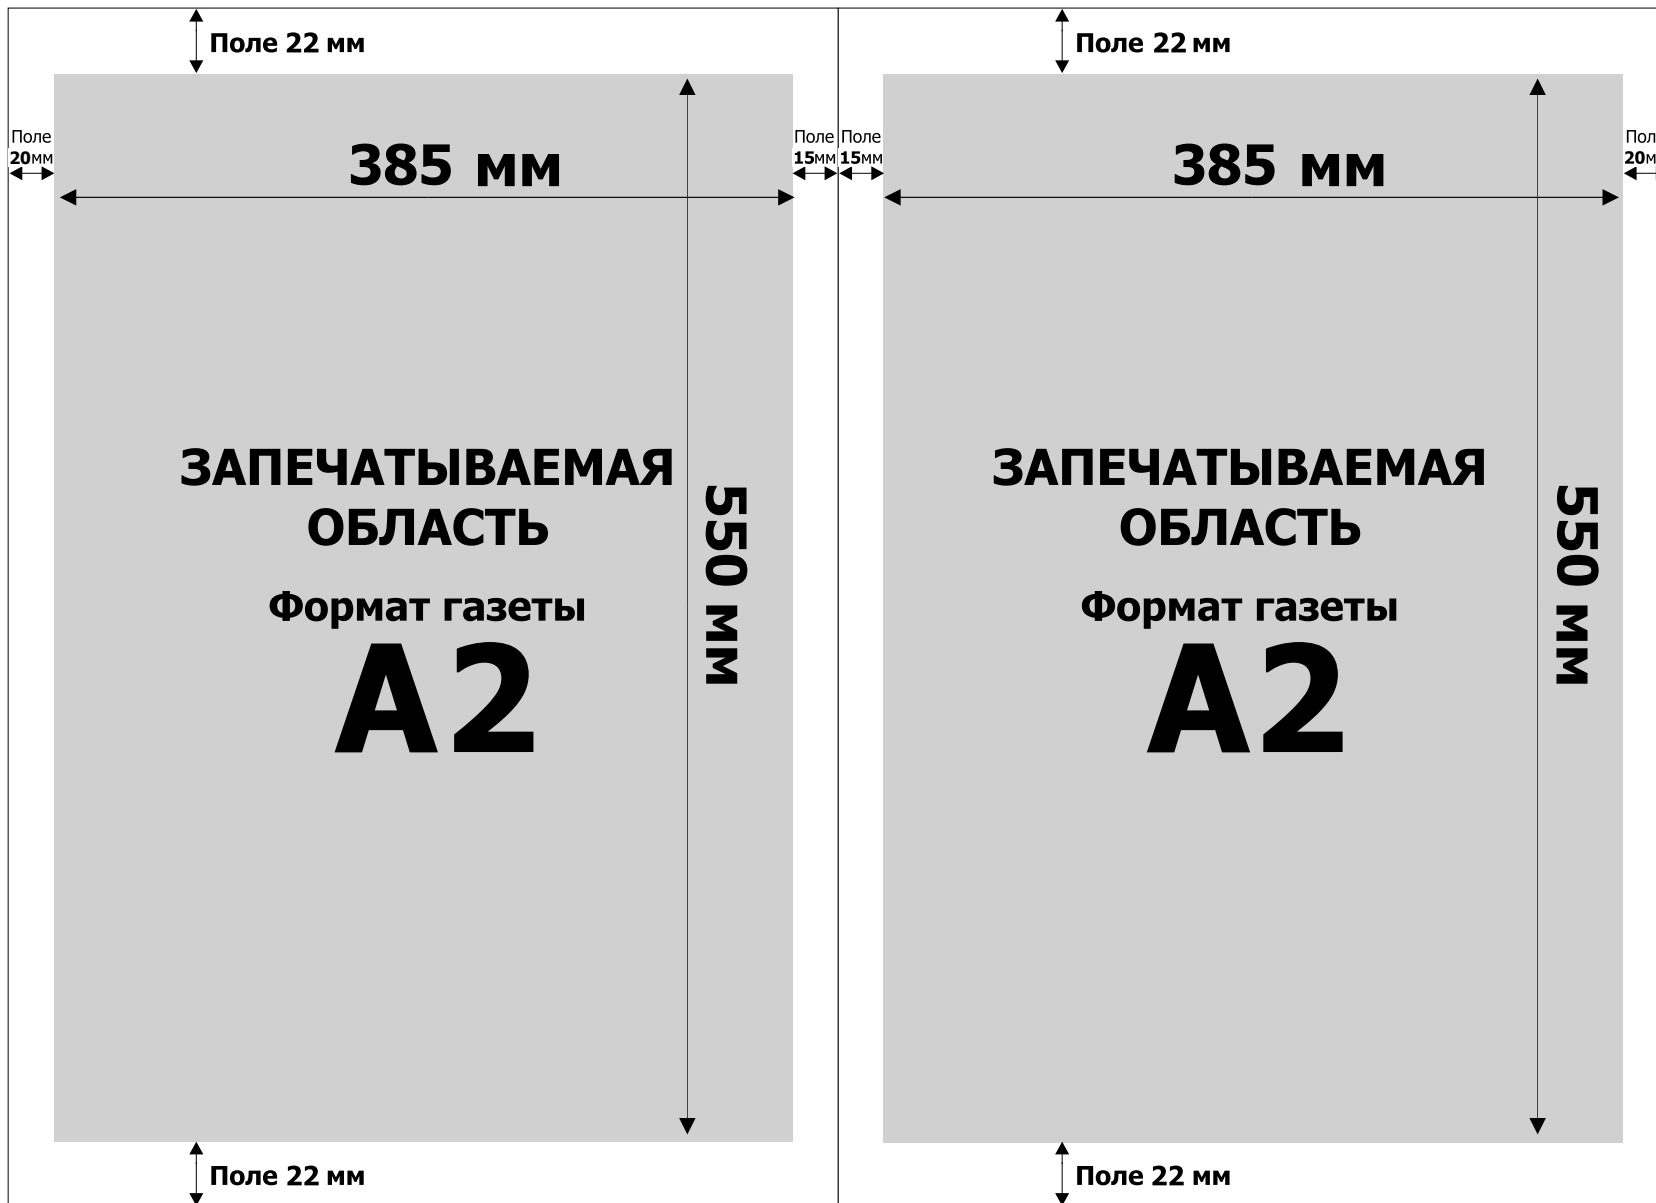

Газетная машина CityLine Express

ФОРМАТ ГАЗЕТЫ — А2

Размеры печатаемой области и полей

**Запечатываемая область
на формате А2 — 385х550 мм
на формате А1 — 800х550 мм**

Никакие объекты на полосе
не должны выходить
за печатаемую область